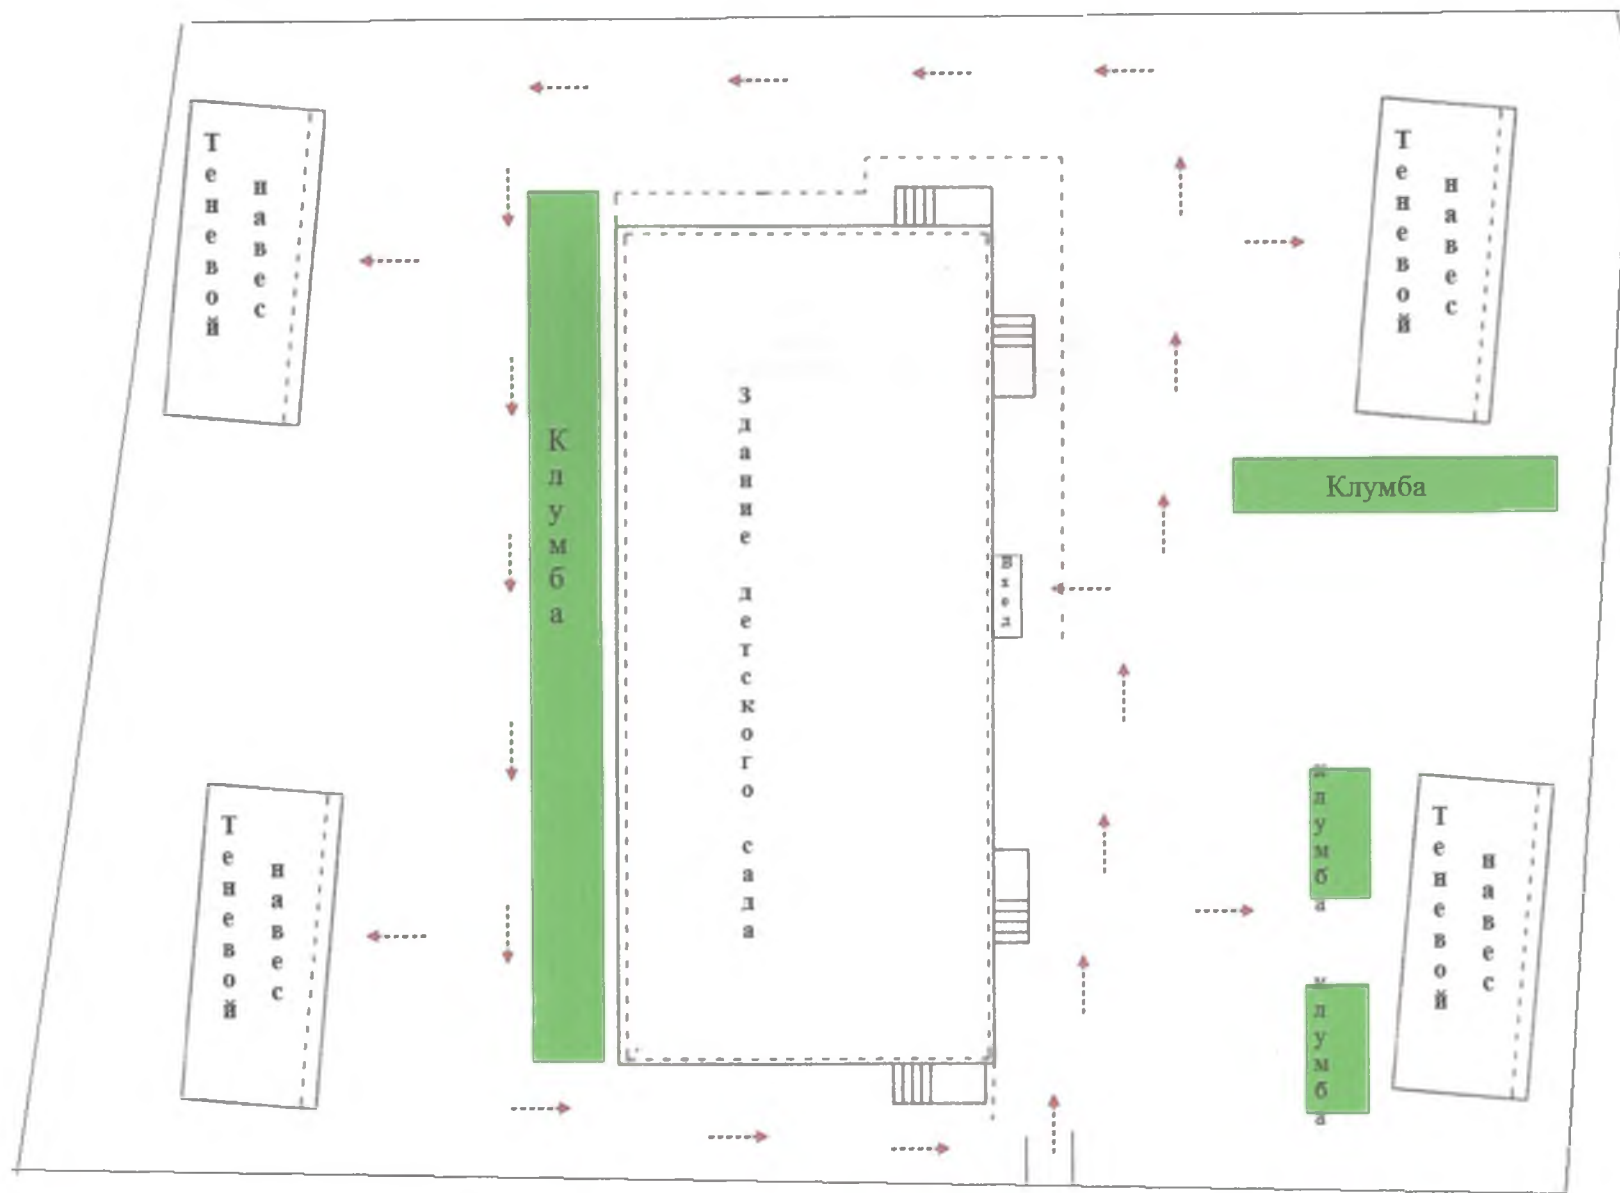

# План - схема территории МБДОУ № 27 расположенной по адресу ул. Красная, 50

- клумба

- движение детей в образовательной организации

План - схема территории МБДОУ № 27 расположенной по адресу ул. Красная, 50а

←..... - движение детей в образовательной организации

■ - клумба